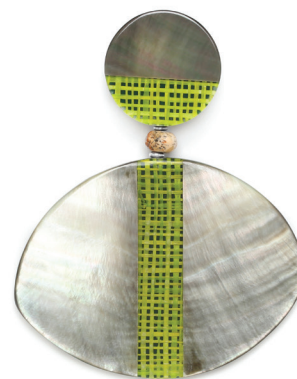

Mambe

SOBRE, PUISSANTE & MODERNE

Nacre noire
Black lip
Nácar negro

Jaspe paysager
Picture jasper
Jaspe paisaje

13--33332
6 g - 18 cm
€ 35

13--33331
9 g - 18 cm
€ 35

12--75170
25 g - 6 cm
€ 69

18/01/2021