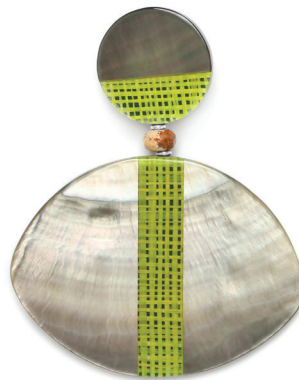

Mambe

SOBRE, PUISSANTE & MODERNE

Nacre noire
Black lip
Nácar negro

Jaspe paysager
Picture jasper
Jaspe paisaje

13--33332
6 g - 18 cm
€ 35

13--33331
9 g - 18 cm
€ 35

12--75170
25 g - 6 cm
€ 69

18/01/2021