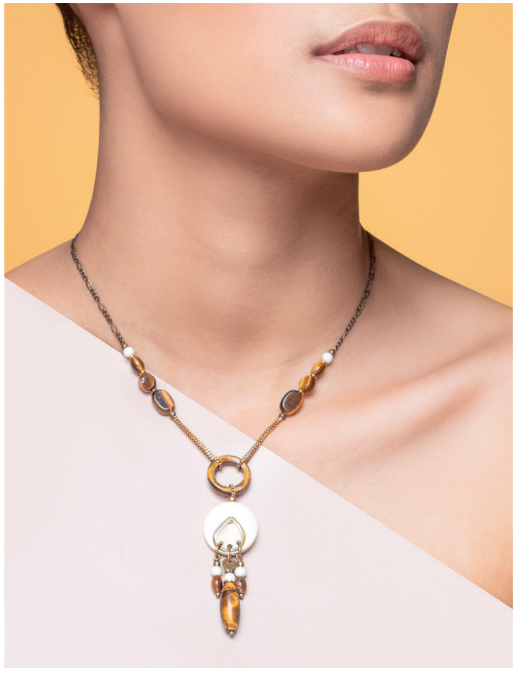

13--33440
12 g - 18 cm
€ 42

19--24070
6 g
€ 29

15--41553
9 g - 42 cm
€ 42

13--33441
4 g - 18 cm
€ 29

15--41552
12 g - 42 cm
€ 69

19--24072
7 g
€ 35

12--75380
5 g - 4 cm
€ 39

12--75383
5 g - 6 cm
€ 45

15--41554
6 g - 39 cm
€ 32

Varanasi

SOPHISTIQUÉE, ENSORCELANTE
& DÉLICATE

Os
Bone
Hueso

Oeil de tigre
Tiger eye
Ojo de tigre

12--75212
6 g - 3 cm
€ 29

12--75213
12 g - 6 cm
€ 59

12--75217
5 g - 3 cm
€ 35